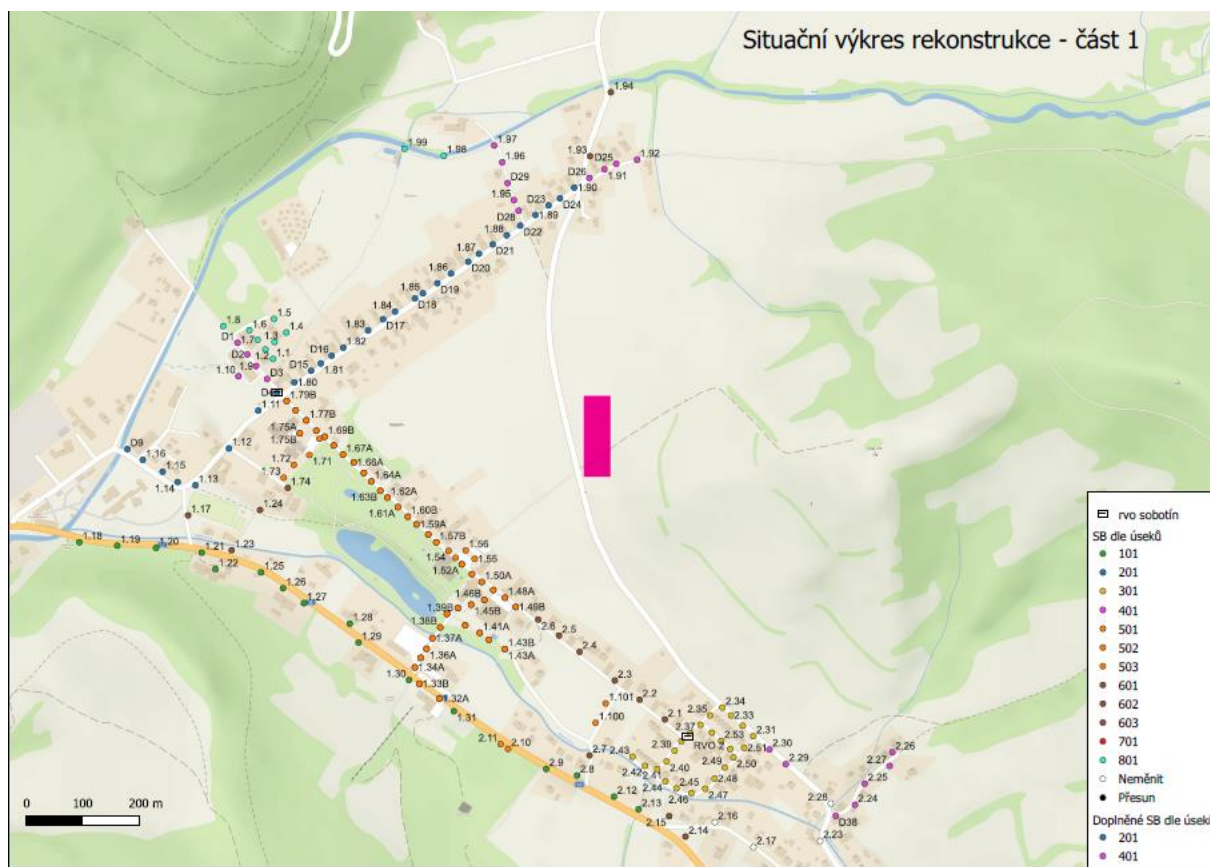

Obec Sobotín

Vážení spoluobčané, v případě hlášení poruchy veřejného osvětlení v obci, Vás prosíme i o nahlášení konkrétního čísla nefunkčního osvětlení, které naleznete v příložených mapkách veřejného osvětlení obce Sobotín.

Poruchy hlase na e-mail: podatelna@sobotin.cz

Děkujeme.

Spodní část obce Štětínov - zámek - okály

Střední část obce okály – kostel - Harald

Rudoltice spodní část po most

Rudoltice horní část od mostu po Hájenku