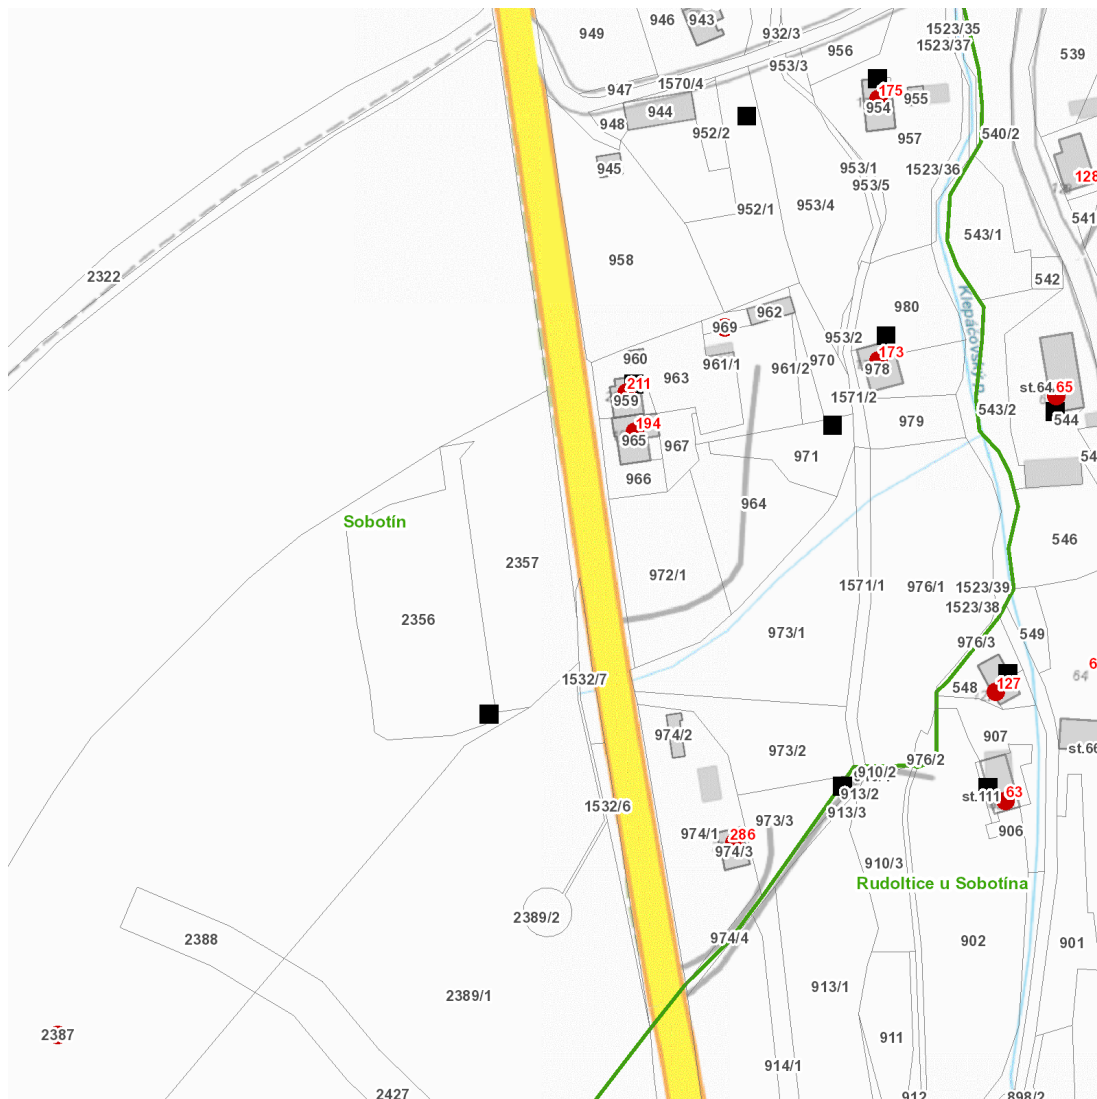

dne **24. 6. 2026** od **7:30** do **13:00** hodin

Plánovaná odstávka zahrnuje tyto lokality:**Sobotín (okres Šumperk)**část obce **Rudoltice**

č. p. 63, 65, 127

část obce **Sobotín**

č. p. 173, 175, 194, 211, 286

kat. území **Sobotín** (kód **752061**): **parcelní č.** 852/2, 969, 2387

UPOZORNĚNÍ

Dotčené zařízení distribuční soustavy je nutné i v době odstávky považovat za zařízení pod napětím, a proto vás žádáme o dodržení všech zásad bezpečnosti a provedení opatření potřebných k zamezení případných škod na zdraví a majetku. | Provozovatelé výroben elektřiny jsou povinni zajistit přerušení dodávky elektřiny z výroby do vypnutého úseku distribuční soustavy.

dne 24. 6. 2026 od 7:30 do 13:00 hodin

Orientační mapový podklad odstávkou dotčených lokalit

VYSVĚTLIVKY

- – adresy dotčené odstávkou elektřiny
- – místa připojení k elektrické síti dotčená odstávkou

INFORMACE ZASLÁNA